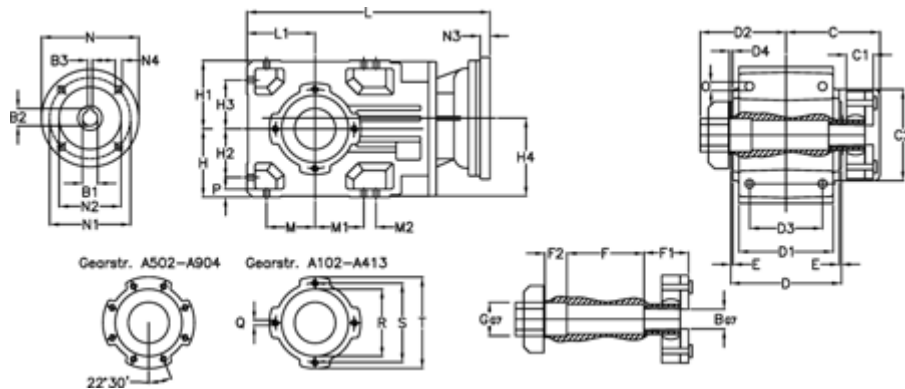

Varenummer: 29600302056220
 Beskrivelse: Keglehjulsgear A302QF30-20,5-P63B5

Mål

B	= 30	D = 156	F2 = 50	L = 333.0	N3 = -
B1	= 11	D1 = 130	G = 42	L1 = 90	N4 = M8x19
B2	= 12.8	D2 = 80	GA = 14,5 NM	M = 63.0	O = 12.0
B3	= 4	D3 = 95	H = 90	M1 = 63.0	P = 11
Betegnelse	= A302QF-xx-P63 B5	d4 = 5.0	H1 = 90	M2 = 22	Q = M8x15
C	= 113.5	E = 3.0	H2 = 63.0	N = 140	R = 95
C1	= 24	F = 95.5	H3 = 63.0	N1 = 115	S = 115
C2	= 90.0	F1 = 48.0	H4 = 108.5	N2 = 95	T = 140